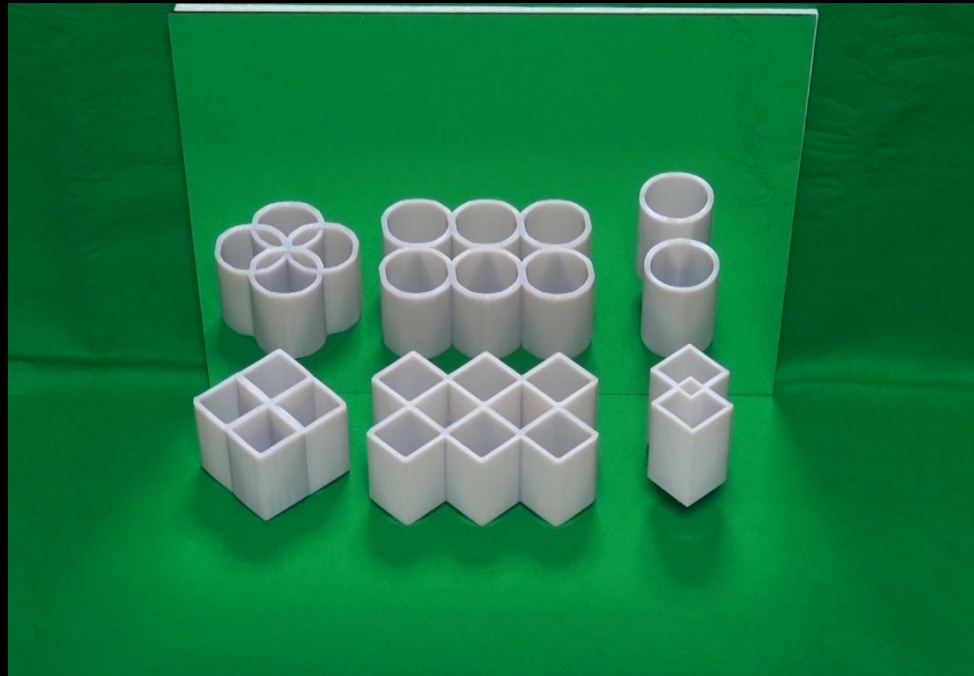

錯視の世界

～進化する不可能立体～

講師：杉原厚吉先生

明治大学 研究・知財戦略機構 先端数理科学インスティテュート 特任教授、
同インスティテュート 所長、工学博士

ネット上でマジシャンの間でも話題となった「変身立体『四角と丸』」(2016年第12回ベスト錯覚コンテストで2位受賞)を製作された、杉原厚吉先生をお招きして、錯視一般に関するお話をして戴きます

日時：12月10日(日)13:30～16:45

会場：国際センタービル3F 第2研修室